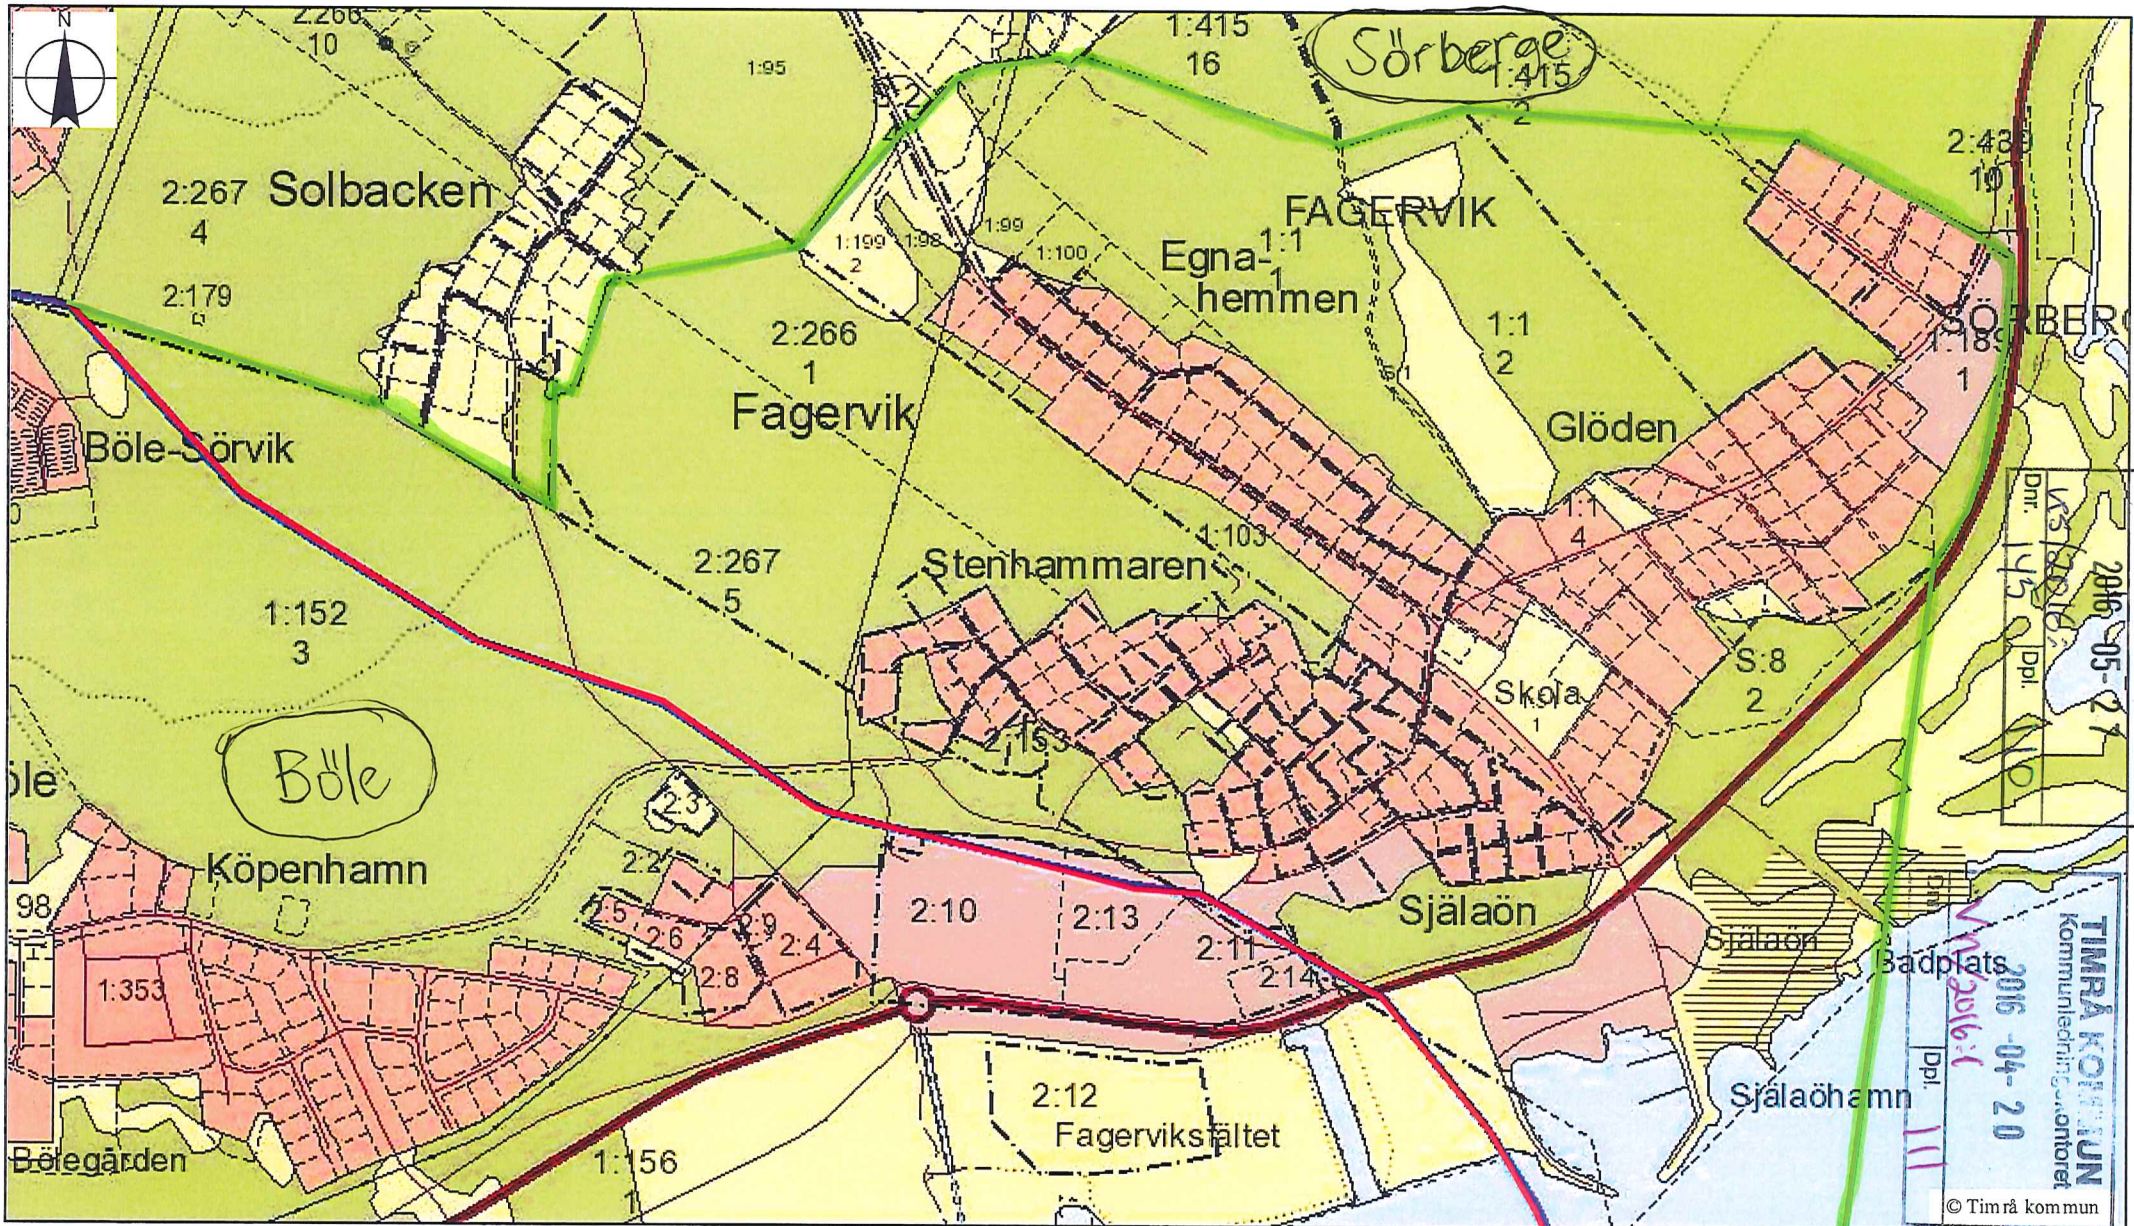

ks/2016:  
Dnr. 145 Dpl. 110

TIMRÅ KOMMUN  
Kommunledningskontoret

2016 -04- 20

Dnr. 1/2016-1 Dpl. 111

2016-03-31

Ny gräns mellan Nyvivsta och Böle

50 0 50 100 150 200 250 300 350 400 450 500 550 600 650 700 750 [m]

1:8 000

© Timrå kommun

Ny gräns mellan Böle och Sörberge

1:7 500