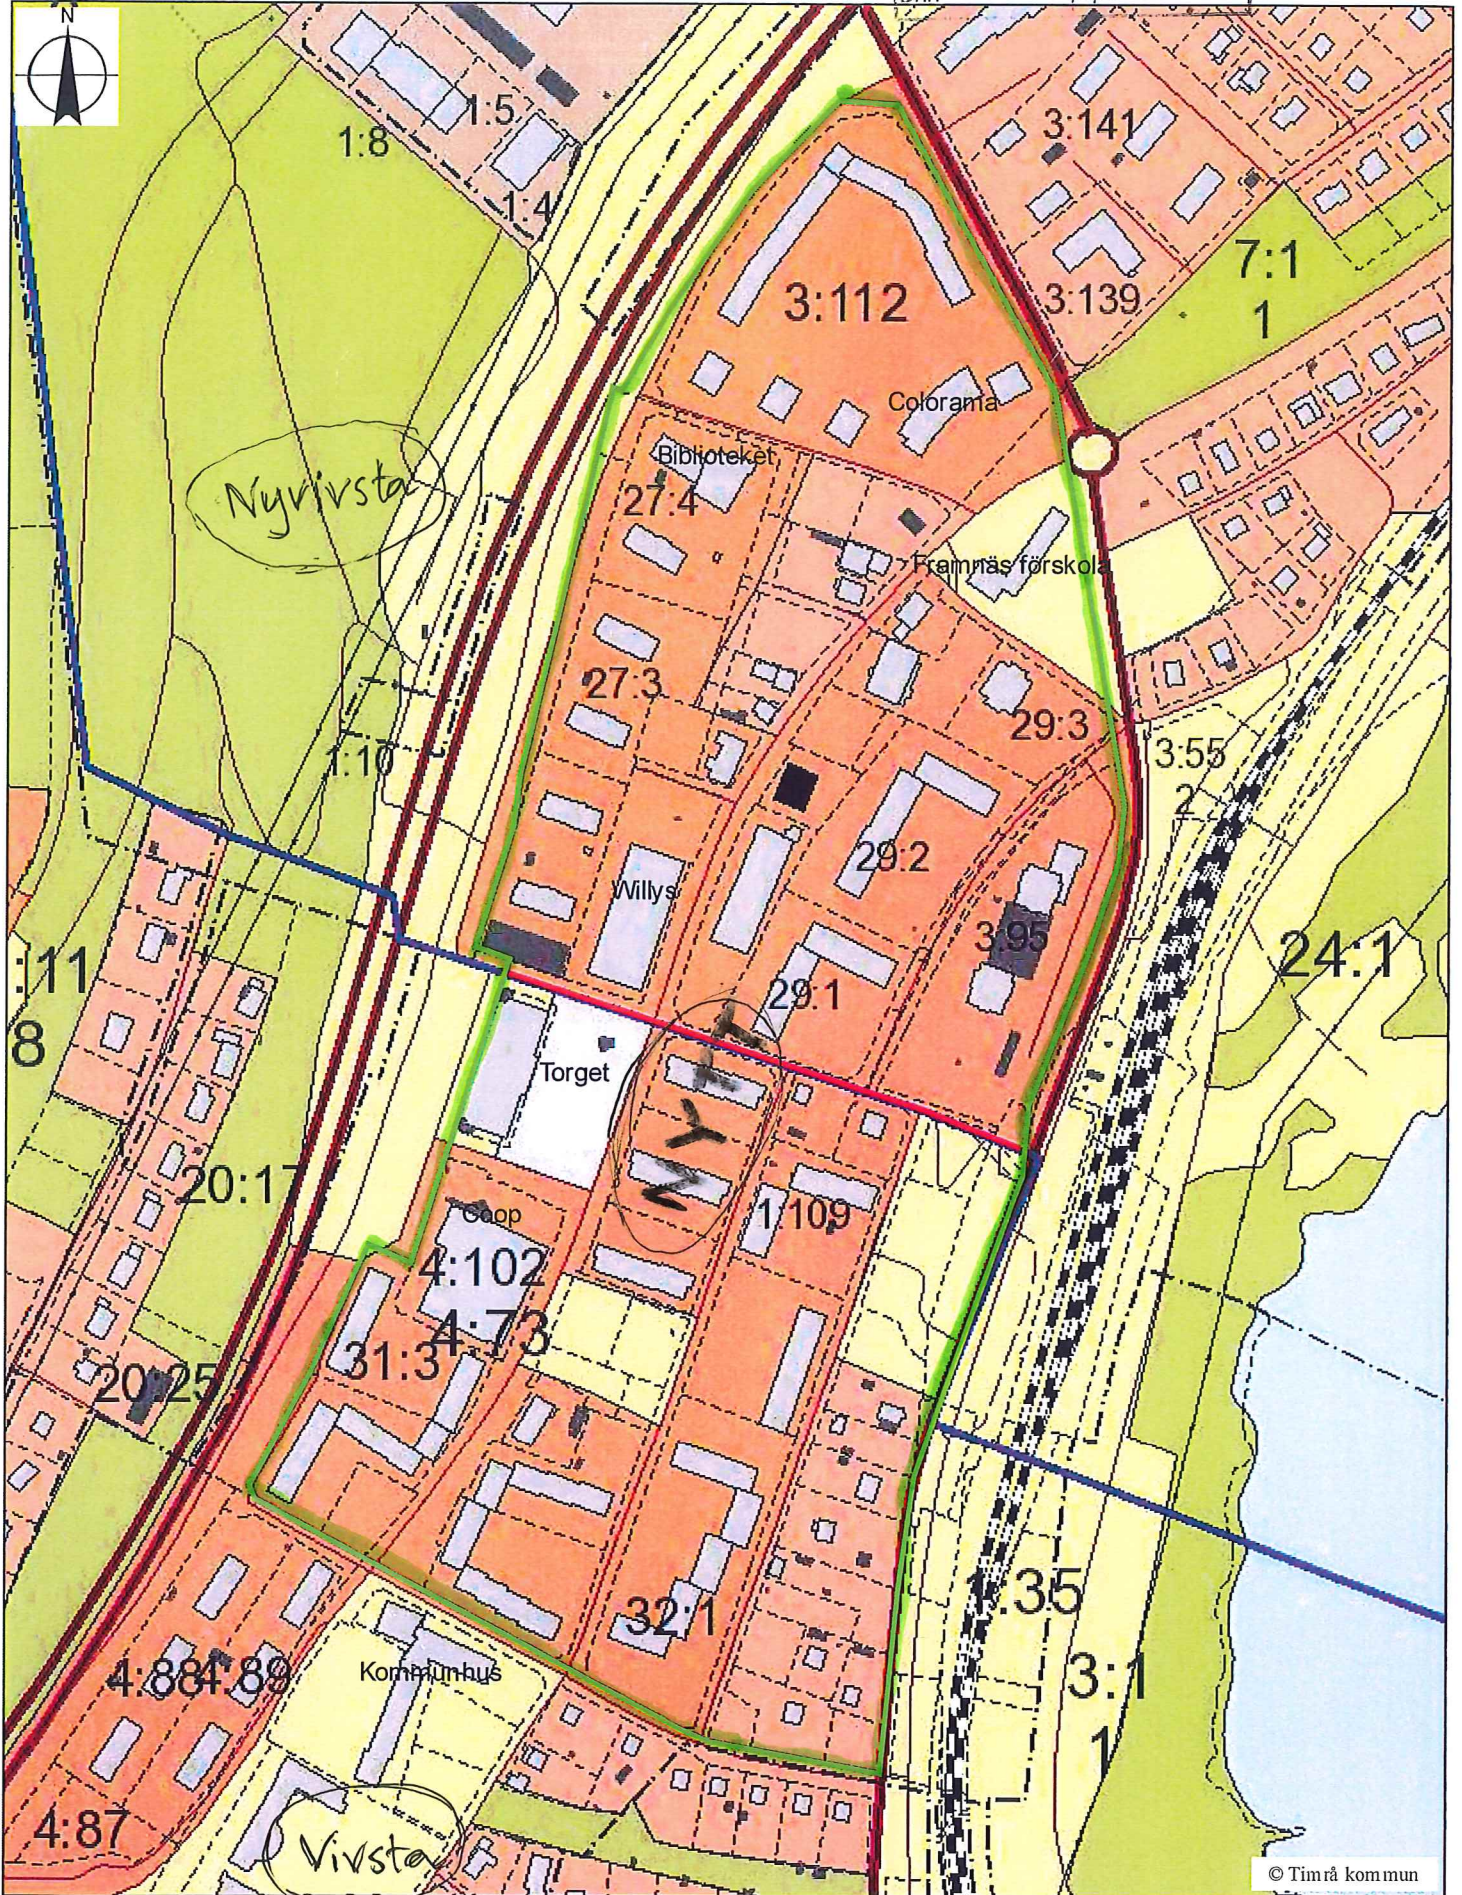

TIMRÅ KOMMUN

TIMRÅ KOMMUN
Kommunledningskontoret

2016 -05- 27

vs/2016:

Dnr. 145

Dpl. 110

TIMRÅ KOMMUN
Kommunledningskontoret

2016 -04- 20

vs/2016: 1

111

Dnr.

Dpl.

2016-03-31

Nytt distrikt centrala Timrå

1:4 000

© Timrå kommun