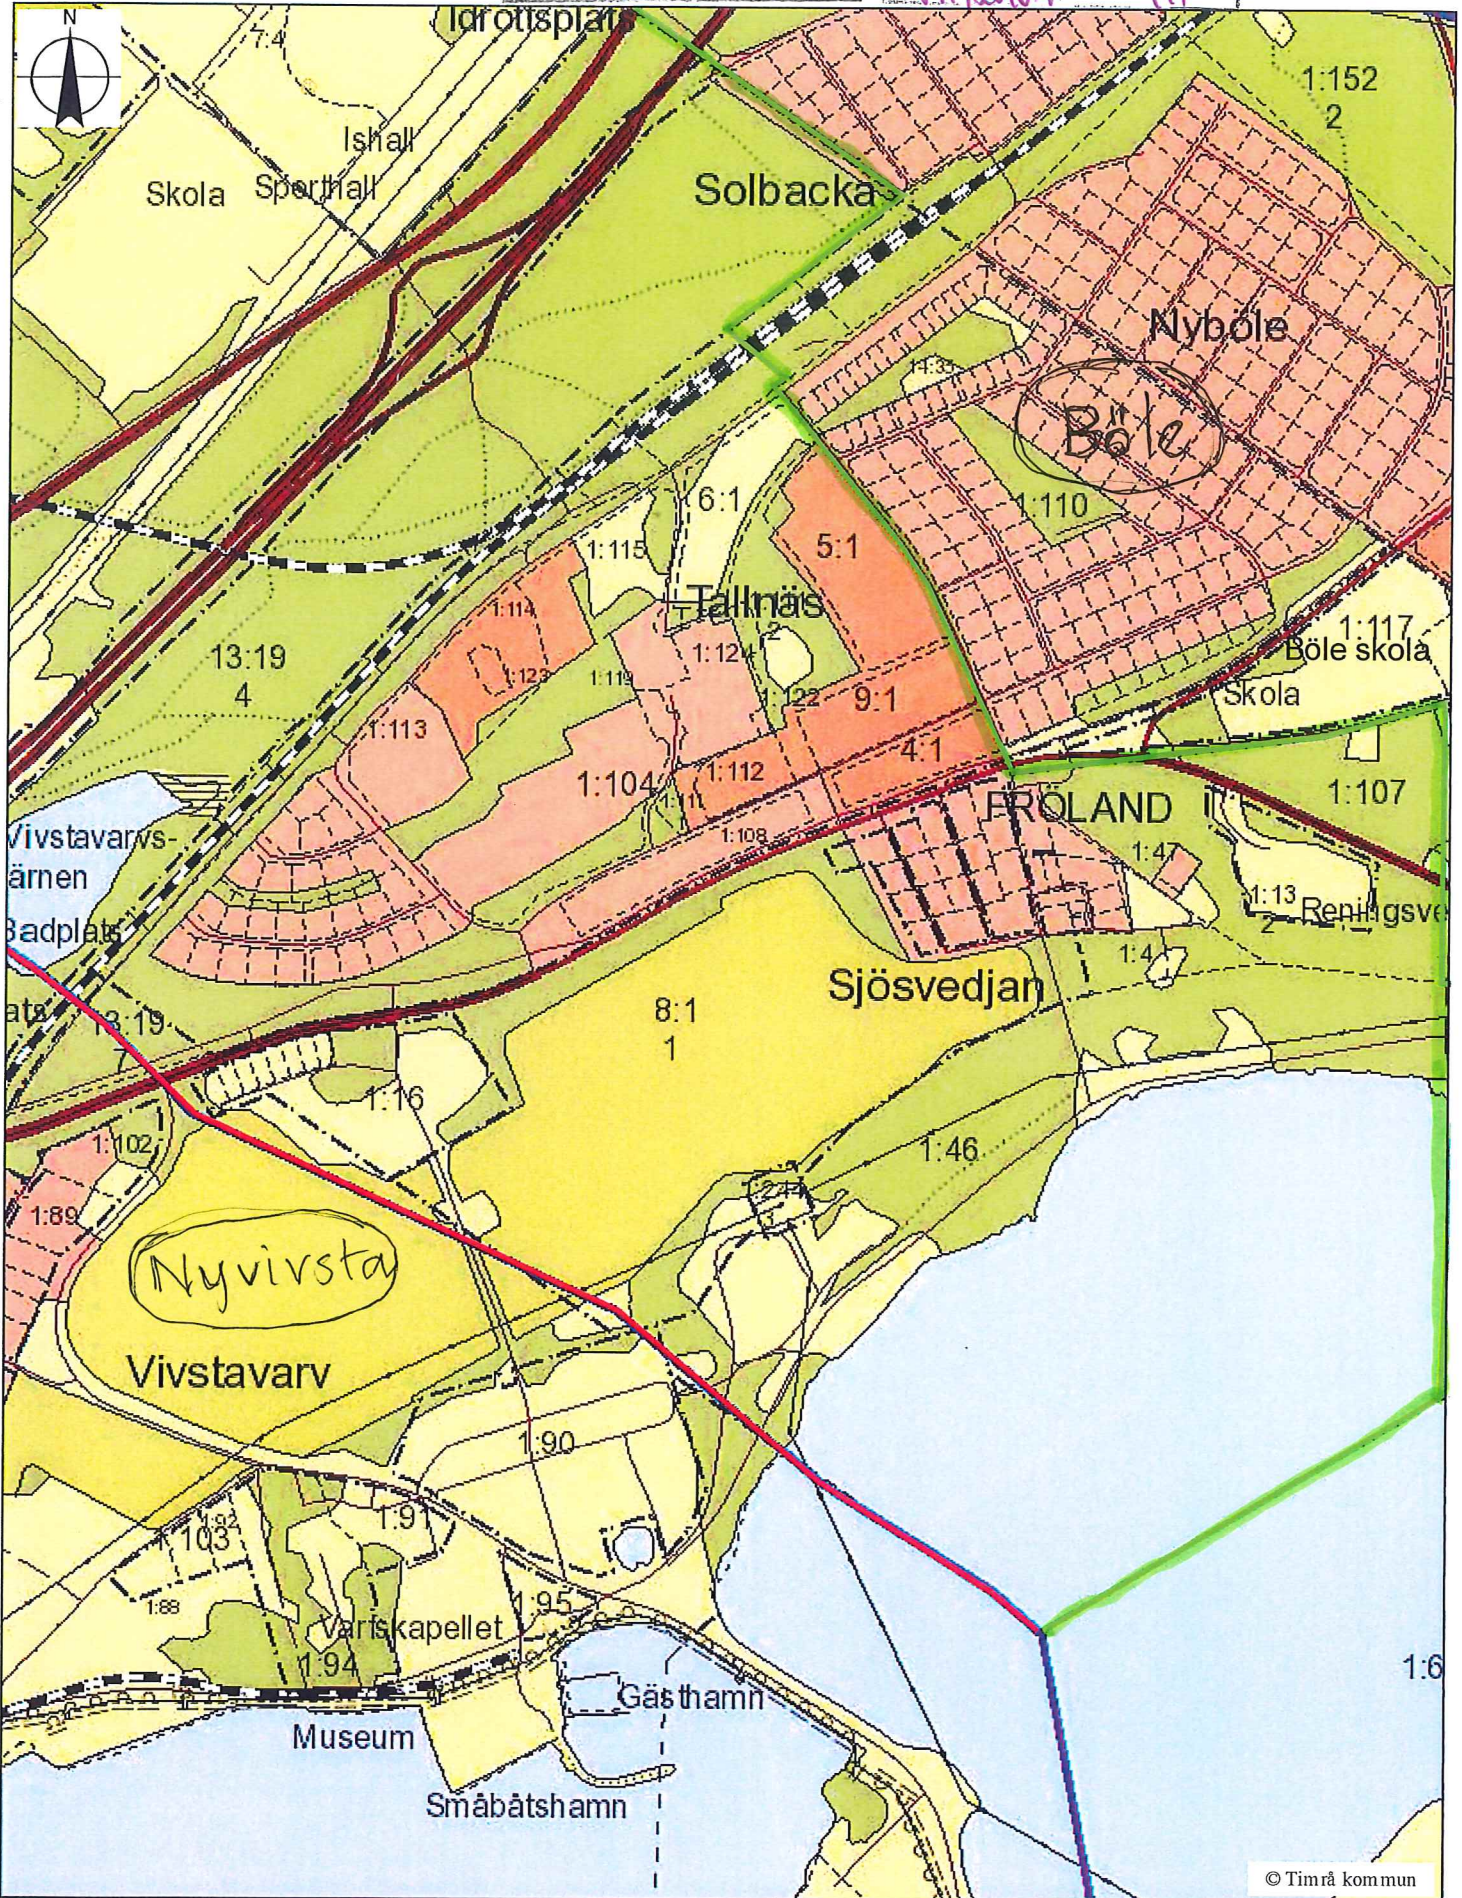

ks/2016:  
Dnr. 145 Dpl. 110

TIMRÅ KOMMUN  
Kommunledningskontoret

2016 -04- 20

Dnr. 1/2016-1 Dpl. 111

2016-03-31

Ny gräns mellan Nyvivsta och Böle

50 0 50 100 150 200 250 300 350 400 450 500 550 600 650 700 750 [m]