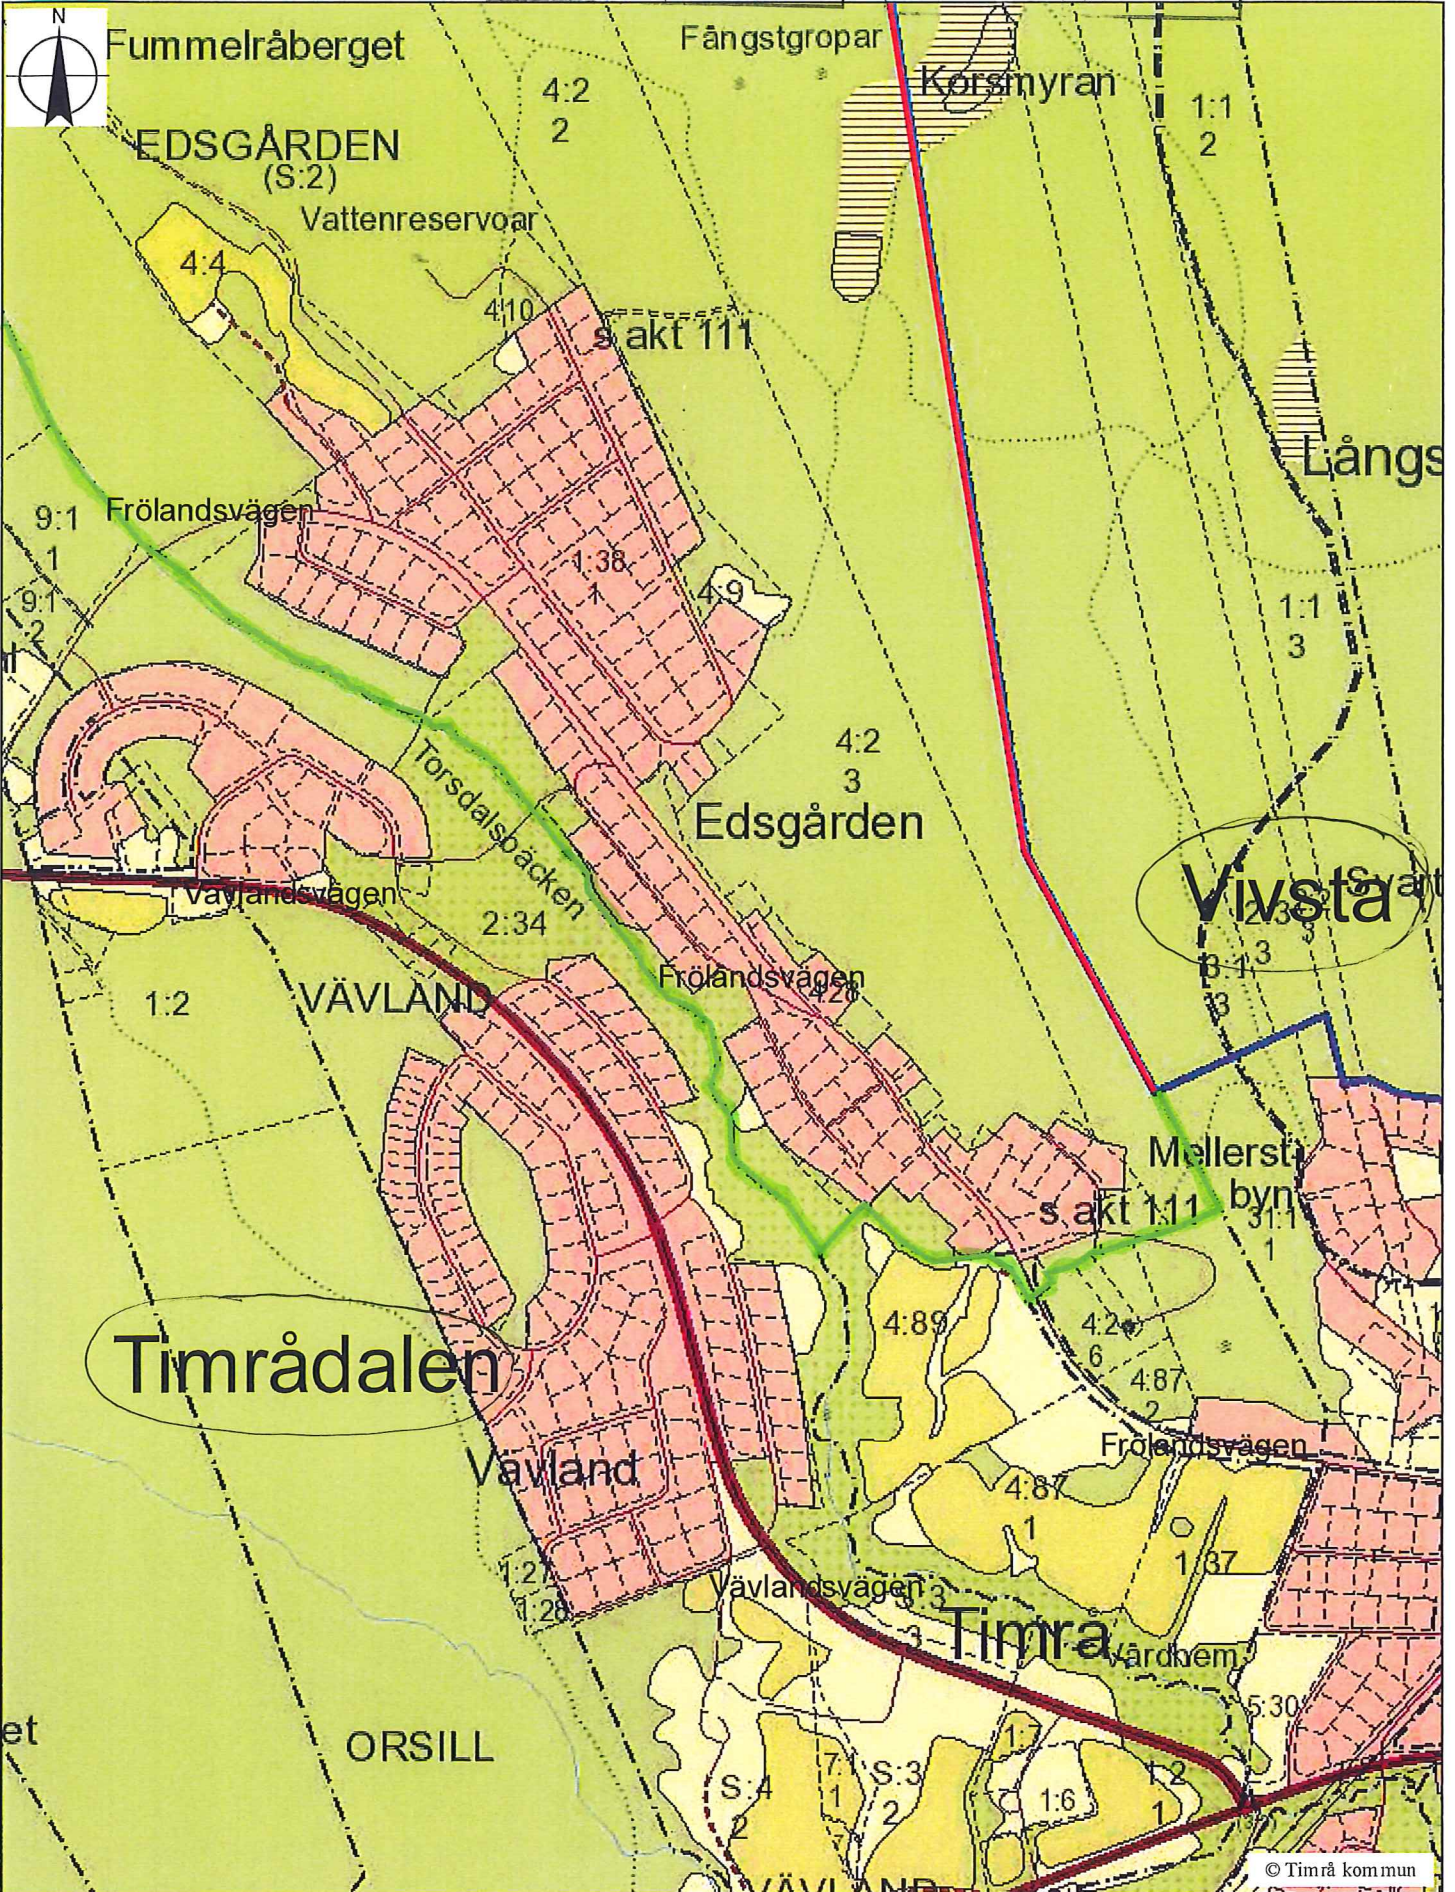

2016 -04- 20

Vn/2016:1  
Dnr. Dpl. 111

2016-03-31

Ny gräns mellan Vivsta och Timrådalen

1:7 500

TIMRÅ KOMMUN

TIMRÅ KOMMUN  
Kommunledningskontoret

2016 -05- 27