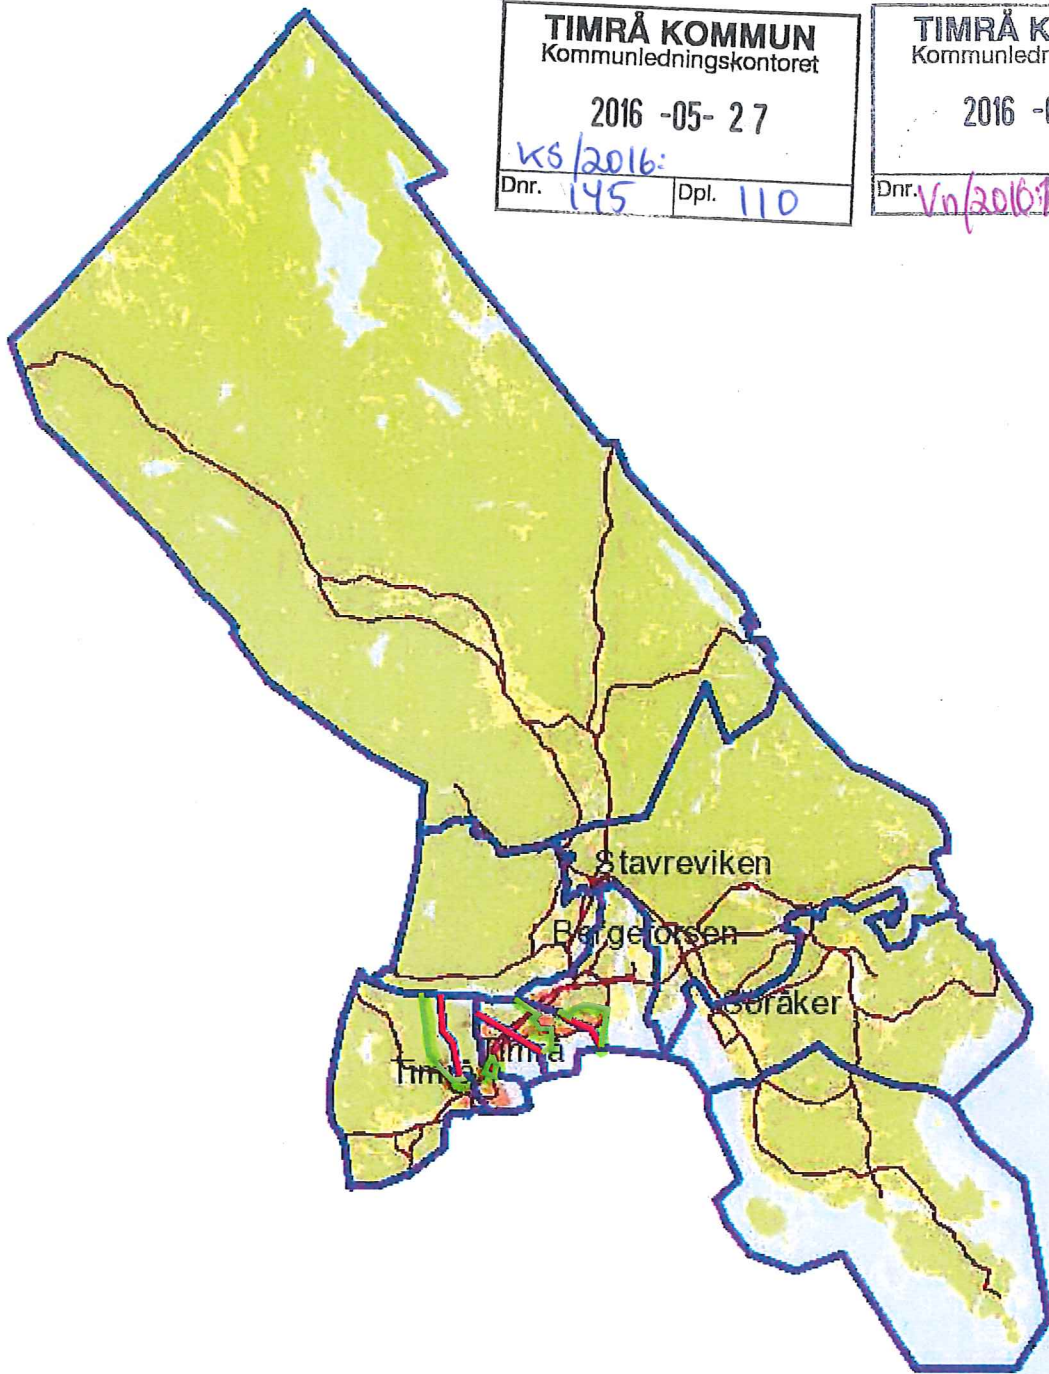

TIMRÅ KOMMUN
Kommunledningskontoret

2016 -05- 27

KS/2016:
Dnr. 145 Dpl. 110

TIMRÅ KOMMUN
Kommunledningskontoret

2016 -04- 20

Vn/2016: Dpl. 111

© Timrå kommun

Valdistrikt Timrå kommun

1:300 000

Teckenförklaring

- Ny_gräns_Val_2018
- Utplånad_gräns_...
- Valdistrikt